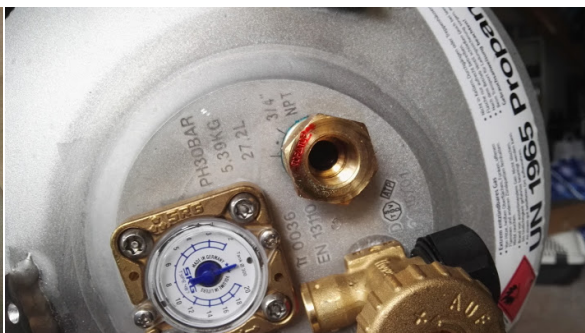

Avec l'inverseur de gaz, une seule bouteille nécessite vraiment la visualisation de la jauge, le support sur la première bouteille servant de fixation pour l'embout de remplissage.